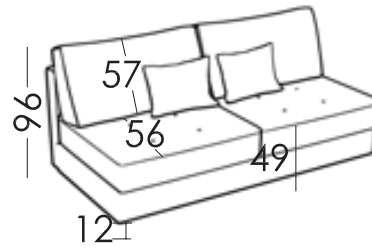

OPERA BED

TECHNISCHES DATENBLATT | RV001 | DE

fama

Maße

Breite:	
Höhe:	96cm
Tiefe:	95cm
Sitzhöhe:	49cm
Armlehnehöhe:	
Rückenlehnehöhe:	57cm
Tiefe wenn offen:	205cm

Garantie

Gestell und Sitz Sattelgurt: lebenslang
Rest des Sofas: 3 Jahre*

Matratze

Zusammensetzung:	Gepolsterter Stoff + weicher Schaumstoff + viskoelastischer Schaumstoff
Feuerfest:	No. Verfügbarkeit feuerfester Matratzen
Maße:	Breite 80 140 160cm Länge 195cm
Dicke:	13cm
Mechanischer Test:	EN 13759:2012
Zyklen:	5000
	Weitere Informationen entnehmen Sie bitte dem Datenblatt der Matratze.